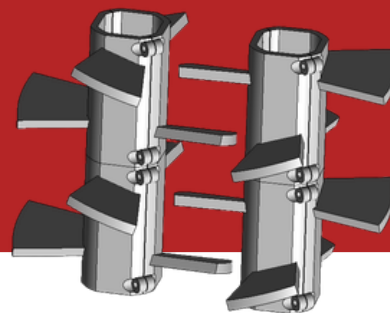

MPP SMART-LOCK™ By BMI

System łopat mieszadła opracowany przez BMI, zaprojektowany z myślą o szybkim, prostym demontażu bez konieczności wyjmowania wału.

+ Z systemem MPP SMART-LOCK :

Montaż śrubowy w pełni rozłączny

Bezpośredni demontaż na miejscu, bez demontażu wału

Konstrukcja zaprojektowana jako w 100% demontowalna

Rozwiązanie przystosowane do napawania i regeneracji

+ Części kompatybilne z urządzeniami wielu producentów (rozwiązanie wielomarkowe)

Napawanie **FlexCarb**
węgliki wolframu

+ Materiały odporne na zużycie, zaprojektowane w celu wydłużenia trwałości, naprawy i optymalizacji urządzeń

Napawanie **HiChrome**
węgliki chromu

Aby uzyskać więcej informacji: