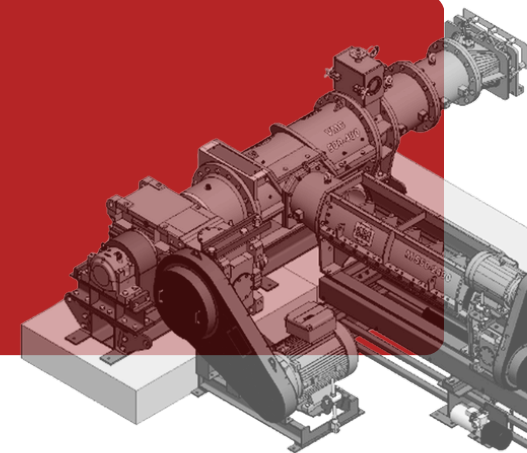

MPP SMART-LOCK™ By BMI

System łopat mieszadła opracowany przez BMI, zaprojektowany z myślą o szybkim, prostym demontażu bez konieczności wyjmowania wału.

+ Z systemem MPP SMART-LOCK :

Montaż śrubowy w pełni rozłączny

Bezpośredni demontaż na miejscu, bez demontażu wału

Konstrukcja zaprojektowana jako w 100% demontowalna

Rozwiązanie przystosowane do napawania i regeneracji

+ Części kompatybilne z urządzeniami wielu producentów (rozwiązanie wielomarkowe)