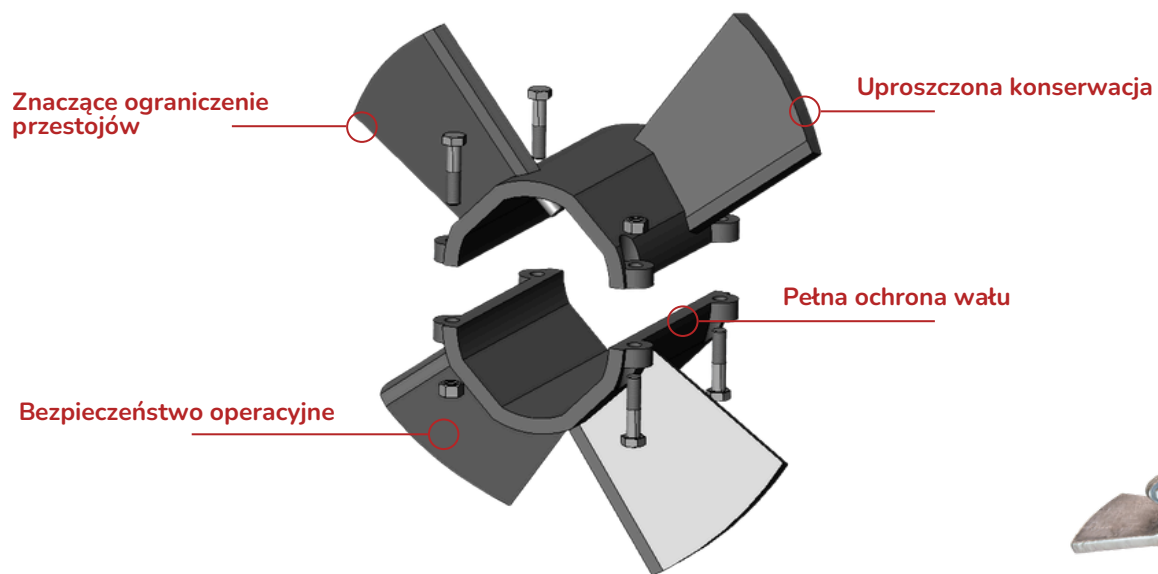

MPP SMART-LOCK™ By BMI

System łopat mieszadła opracowany przez BMI, zaprojektowany z myślą o szybkim, prostym demontażu bez konieczności wyjmowania wału.

+ Z systemem MPP SMART-LOCK :

Montaż śrubowy w pełni rozłączny

Bezpośredni demontaż na miejscu, bez demontażu wału

Konstrukcja zaprojektowana jako w 100% demontowalna

Rozwiązanie przystosowane do napawania i regeneracji

+ Części kompatybilne z urządzeniami wielu producentów (rozwiązanie wielomarkowe)